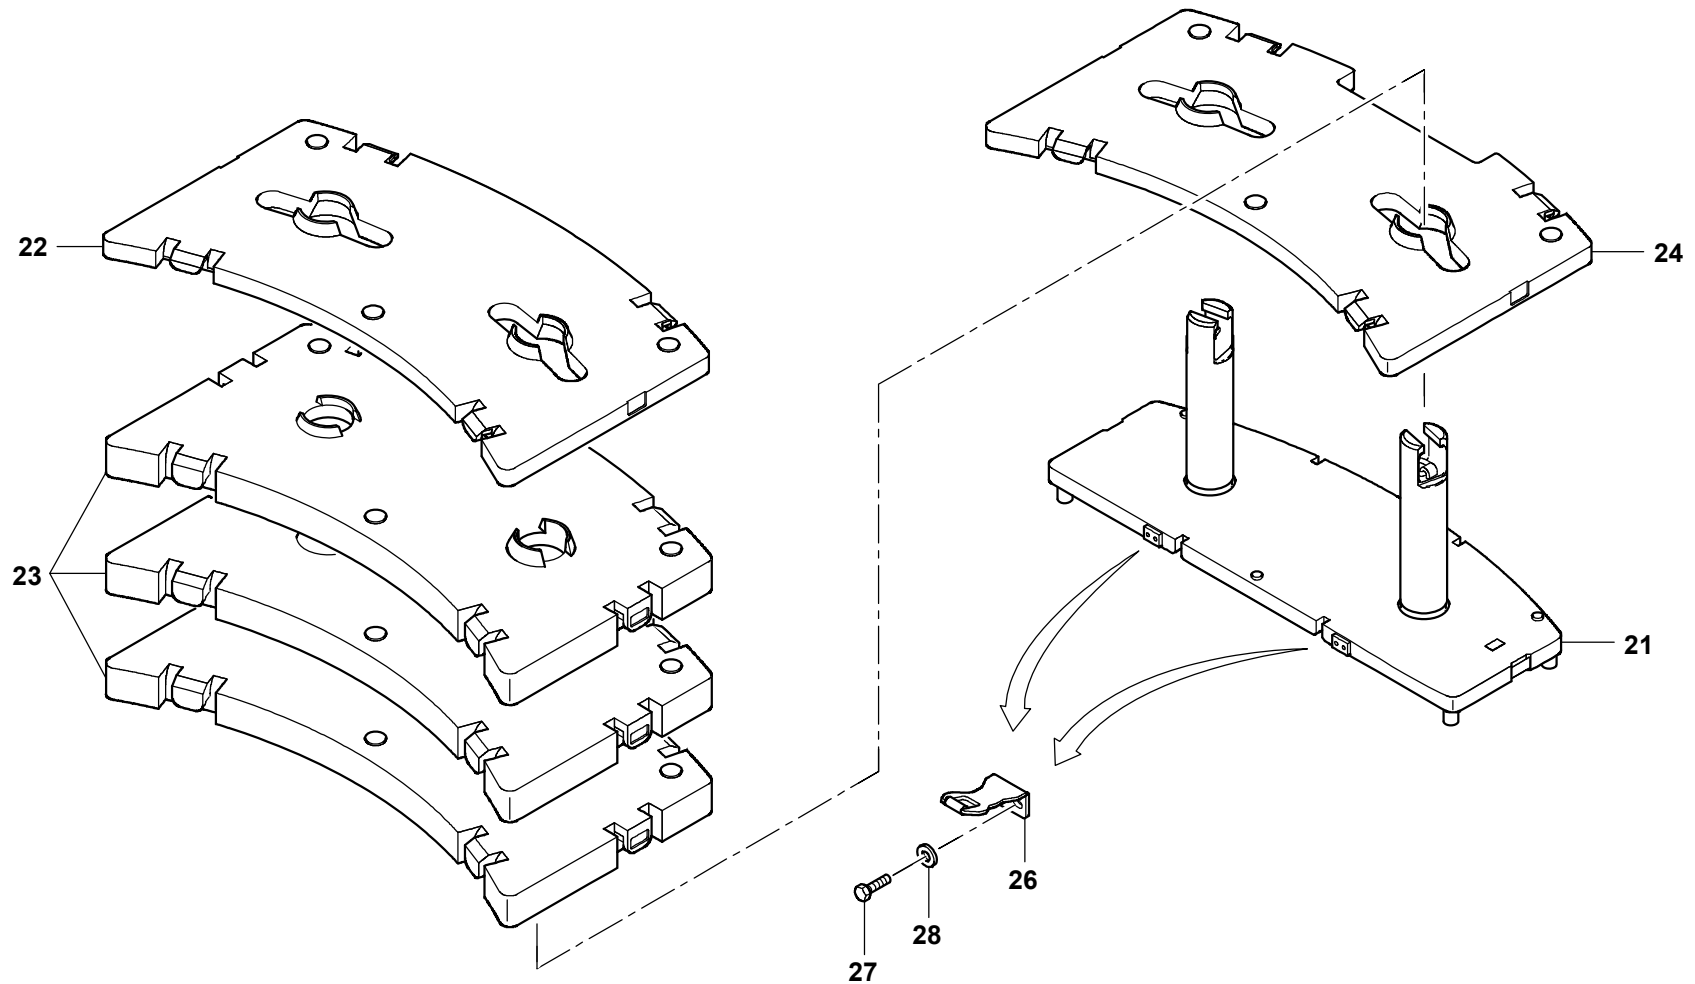

GROVEZUSATZGEGENGEWICHTE KPL.
ADDITIONAL COUNTER WEIGHTS CPL.BILDTADEL
PICTORIAL DISPLAY

04.14

3208259-ETL C

1/2

**GMK 4100
BE 650
G 216**

GROVEZUSATZGEGENGEWICHTE KPL.
ADDITIONAL COUNTER WEIGHTS CPL.BILDТАFEL
PICTORIAL DISPLAY

04.14

3208259-ETL C

2/2

**GMK 4100
BE 650
G 216**